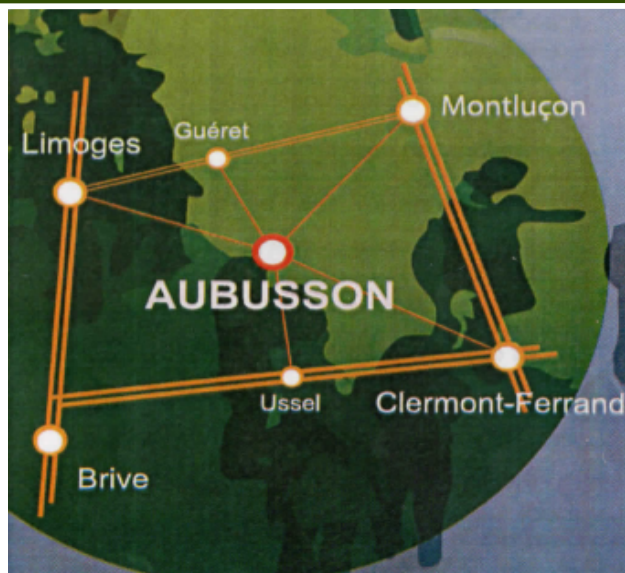

Conditions de travail

Matériel

3 salles équipées
Labo avec LAN pédagogique
Serveurs de virtualisation
Nombreux matériels d'interconnexion
Abonnement Microsoft étudiant
Téléphonie IP

Equipe pédagogique

Grande expérience de la préparation BTS
Expérience en mixité de public
Disponible et à l'écoute des étudiants

Environnement

Les effectifs par classe sont raisonnables
Un suivi individuel est donc possible

Transport

SNCF : desserte pour Limoges
Gare routière : desserte Montluçon

Vie étudiante / culturelle

Cinéma
Salle de gym et dojo arts martiaux
théâtre (scène nationale)
concerts
piscine
associations sportives
cadre idéal pour la course à pied,
la randonnée et le VTT, etc.

Vie étudiante

Restauration

Self, crêperie, cuisine traditionnelle
Kébab, sandwicherie, pizzeria, ...

Plan d'accès

Accueil et Logement

Association étudiante
CROUS à Felletin
Sécurité sociale étudiante
Foyer des jeunes travailleurs
(tél. : 05 55 63 13 59)
Location appartements/chambres
Nombreuses agences immobilières

Région académique
NOUVELLE-AQUITAINE